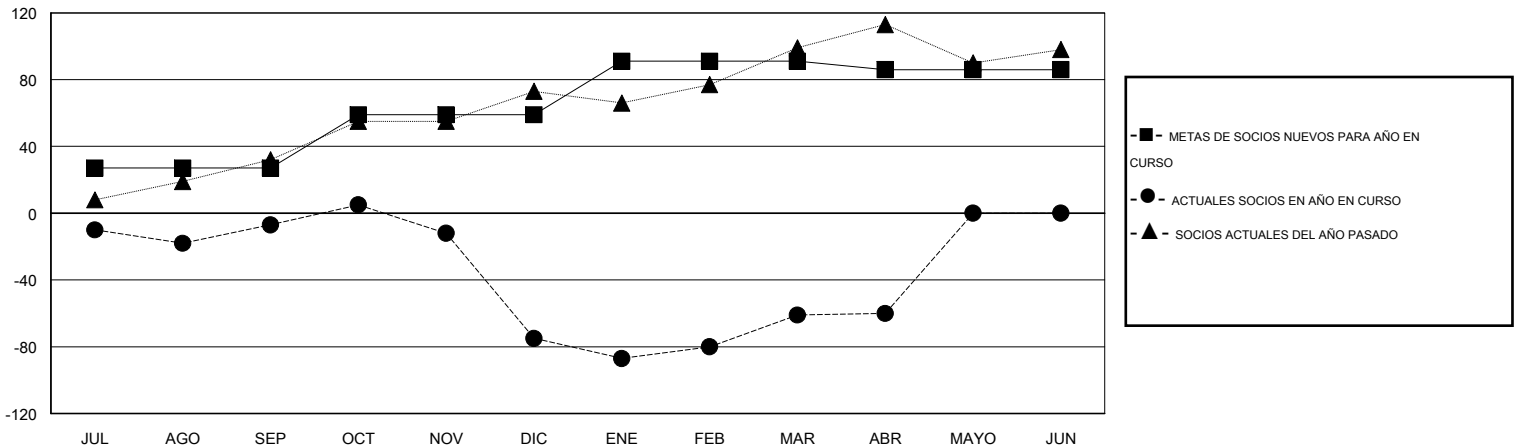

MONTHLY MEMBERSHIP PROGRESS REPORT

District G 1

Results as of: 4/30/2015

GMT: Jaime García Cepeda

UBICACIÓN ECUADOR

GMT DE AE 3

Clubes					socios				
RESULTADOS DE 2014-2015					RESULTADOS DE 2014-2015				
TRIMESTRE	META DE CLUBES NUEVOS	NUEVOS CLUBES	CLUBES DADOS DE BAJA	GANANCIA/PÉRDIDA NETA	TRIMESTRE	META DE SOCIOS NUEVOS	SOCIOS FUNDADORES Y NUEVOS SOCIOS AÑADIDOS	SOCIOS DADOS DE BAJA	GANANCIA/PÉRDIDA NETA
JUL/AGO/SEP	1	0	0	0	JUL/AGO/SEP	27	31	38	-7
OCT/NOV/DIC	1	0	1	-1	OCT/NOV/DIC	32	29	97	-68
ENE/FEB/MAR	1	0	0	0	ENE/FEB/MAR	32	47	33	14
ABR/MAYO/JUN	0	0	0	0	ABR/MAYO/JUN	-5	27	26	1

METAS Y CIFRA ACUMULATIVA DE CLUBES NUEVOS

METAS Y CIFRA ACUMULATIVA DE SOCIOS

CLUBES DADOS DE BAJA: 1	25 CLUBS OF 54 AÑADIERON 1 O MÁS SOCIOS NUEVOS	DISTRIBUCIÓN POR SEXO
		MASCULINO 660 (49.33%)
		FEMENINO 678 (50.67%)
SOCIOS DADOS DE BAJA	CLIC AQUÍ PARA DATOS DE SALUD DE CLUB	SOCIOS EN UNIDAD FAMILIAR 423
FALLECIDOS 7		CABEZA DE FAMILIA 179
CLUB CANCELADO 18		NO ES CABEZA DE FAMILIA 244
OTRO 169		
TOTAL 194		