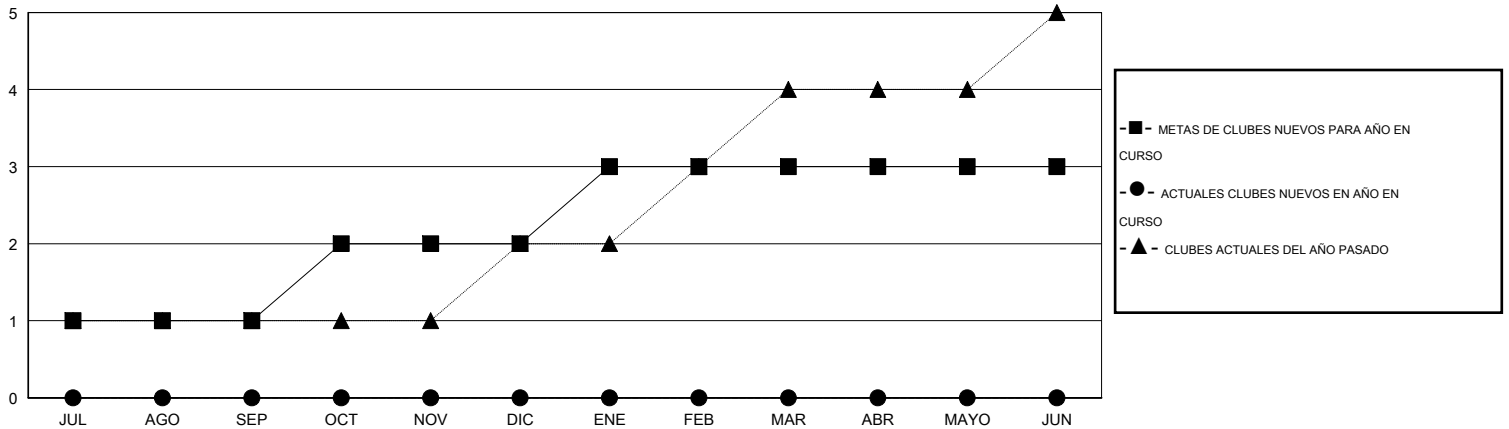

MONTHLY MEMBERSHIP PROGRESS REPORT

District G 1

Results as of: 4/30/2015

GMT: Jaime García Cepeda

UBICACIÓN ECUADOR

GMT DE AE 3

Clubes					socios				
RESULTADOS DE 2014-2015					RESULTADOS DE 2014-2015				
TRIMESTRE	META DE CLUBES NUEVOS	NUEVOS CLUBES	CLUBES DADOS DE BAJA	GANANCIA/PÉRDIDA NETA	TRIMESTRE	META DE SOCIOS NUEVOS	SOCIOS FUNDADORES Y NUEVOS SOCIOS AÑADIDOS	SOCIOS DADOS DE BAJA	GANANCIA/PÉRDIDA NETA
JUL/AGO/SEP	1	0	0	0	JUL/AGO/SEP	27	31	38	-7
OCT/NOV/DIC	1	0	1	-1	OCT/NOV/DIC	32	29	97	-68
ENE/FEB/MAR	1	0	0	0	ENE/FEB/MAR	32	47	33	14
ABR/MAYO/JUN	0	0	0	0	ABR/MAYO/JUN	-5	27	26	1

METAS Y CIFRA ACUMULATIVA DE CLUBES NUEVOS

METAS Y CIFRA ACUMULATIVA DE SOCIOS

CLUBES DADOS DE BAJA: 1	25 CLUBS OF 54 AÑADIERON 1 O MÁS SOCIOS NUEVOS	DISTRIBUCIÓN POR SEXO
		MASCULINO 660 (49.33%)
		FEMENINO 678 (50.67%)
SOCIOS DADOS DE BAJA	CLIC AQUÍ PARA DATOS DE SALUD DE CLUB	SOCIOS EN UNIDAD FAMILIAR 423
FALLECIDOS 7		CABEZA DE FAMILIA 179
CLUB CANCELADO 18		NO ES CABEZA DE FAMILIA 244
OTRO 169		
TOTAL 194		